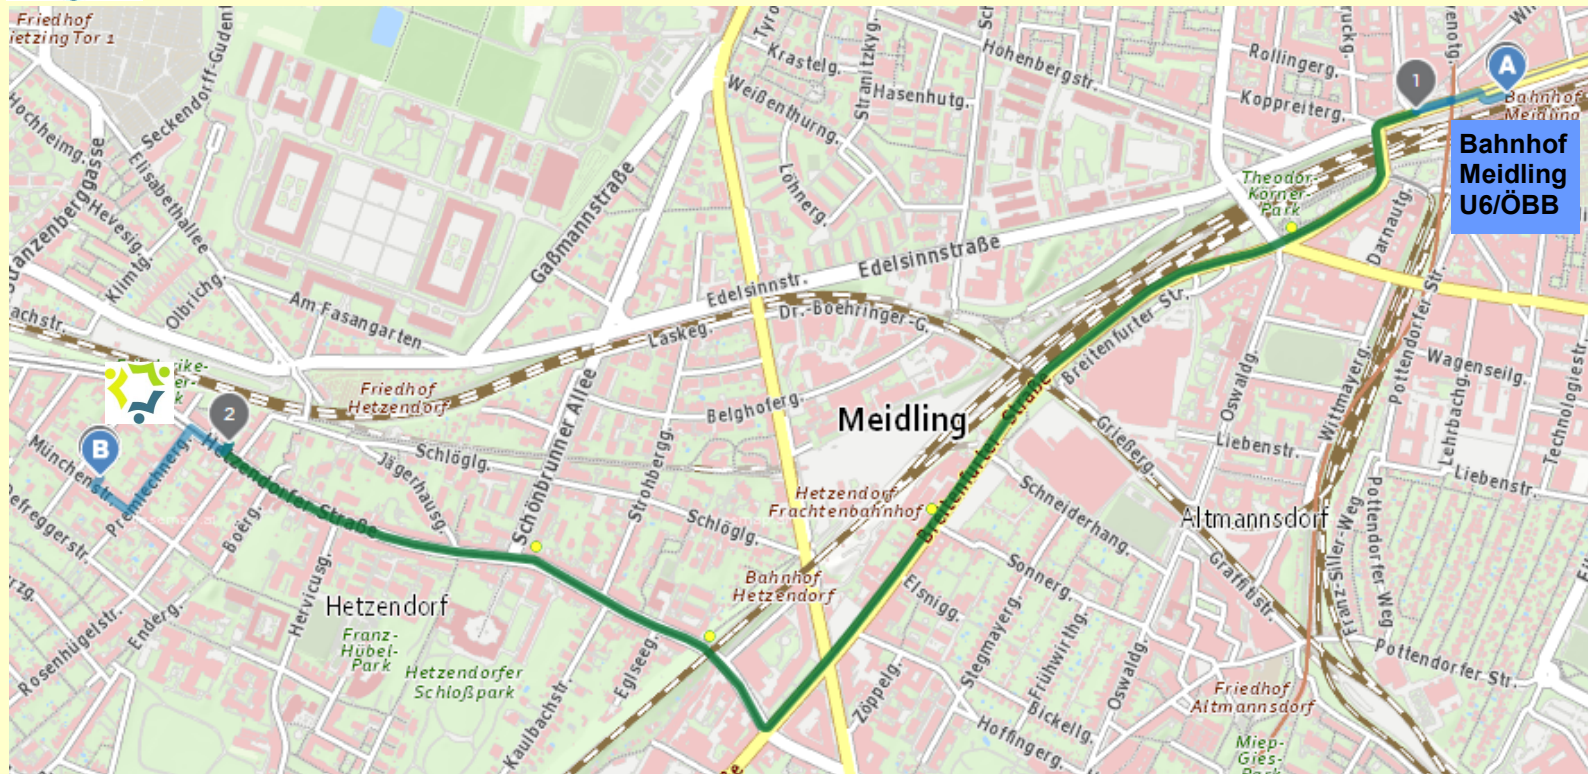

**Praxis Hetzendorf**  
Münchenstraße 14-16/2/11  
1120 Wien

**Anreise:**

**Fußweg:** Bahnhof Meidling—U6/ÖBB - A nach 1

**Einsteigen:** 1 - Straßenbahn Linie 62, Station Meidlinger Hauptstraße, Richtung Wien Lainz

**Aussteigen:** 2 - Station Rosenhügelstraße (Fahrzeit ca. 20 Minuten)

**Fußweg:** 6 Minuten von 2 nach B (Praxis Hetzendorf)